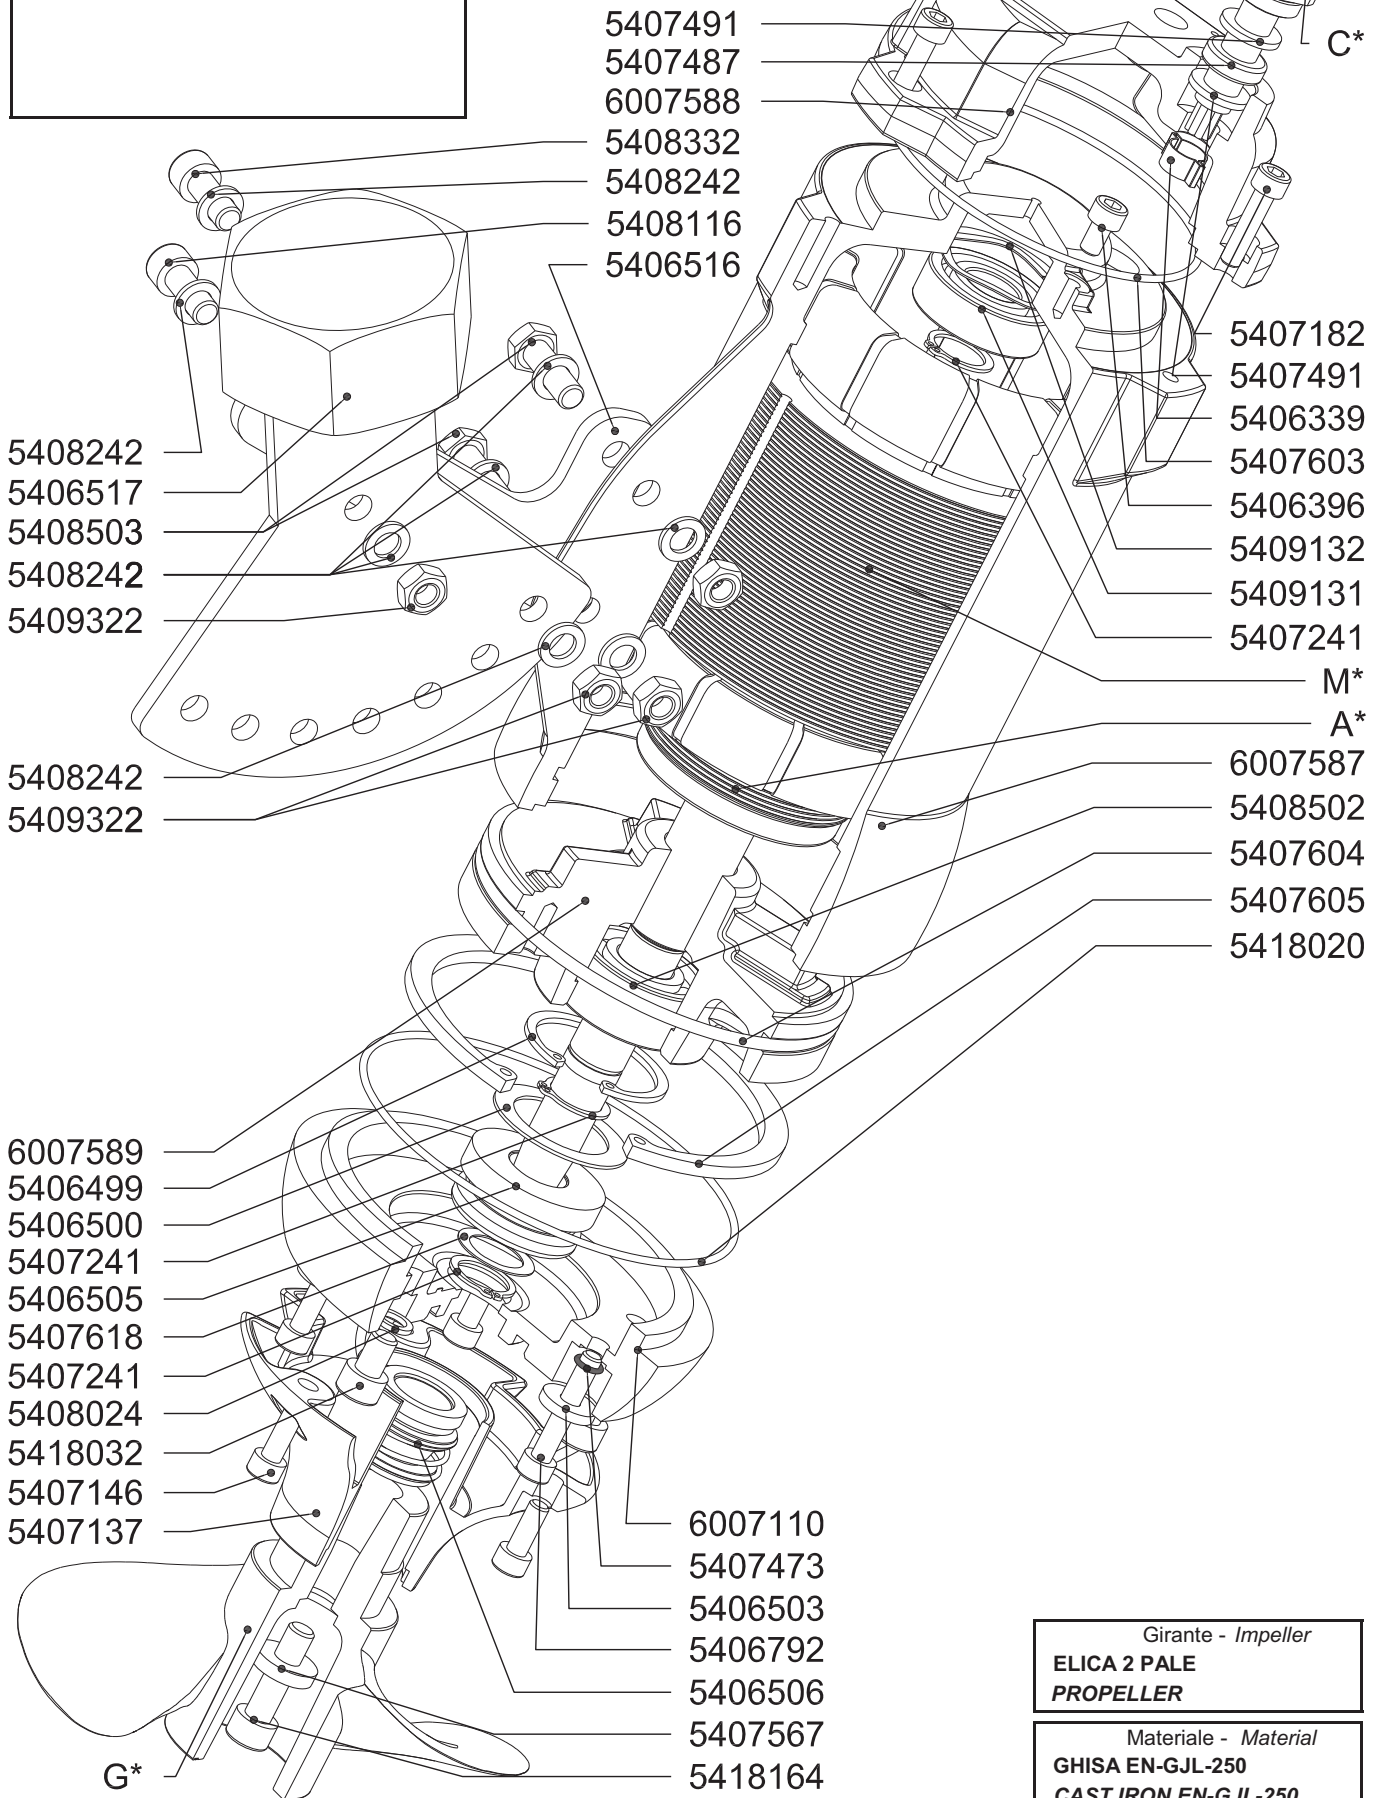

5418032
6007121
5408024

6001408 GM17A471T1-4V2KA0

Girante - Impeller
ELICA 2 PALE
PROPELLER

Materiale - Material
GHISA EN-GJL-250
CAST IRON EN-GJL-250

ELENCO RICAMBI - SPARE PARTS LIST

Codice- Code	Descrizione- Description	Q.tà- Q.ty
5406396	VITE / SCREW M6X8 TCEI 8.8 ZINC.	1
5406499	ANELLO SEEGER / CIRCLIP I 42 UNI 7437	1
5406500	ROSETTA / WASHER 30x42x1 ACC. DIN 988	1
5406505	TENUTA MECCANICA / MECHANICAL SEAL FA 17-39-12.8 CER. GRAFITE	1
5406506	TENUTA MECCANICA / MECHANICAL SEAL FG1 16 CARB.SIL.comp.	1
5406792	VITE / SCREW M6X40 UNI 5931 A2	3
5406907	STAFFA ORIENTAMENTO / ORIENTABLE HANDLE GM17-37 rinfor.+TAPPO 304	1
5406908	STAFFA FISSAGGIO / FIXING SUPPORT GM17-37 OV 304	1
5406943	ROSETTA / WASHER 6.4x17x3 A4 DIN 6340	3
5407119	VITE / SCREW TAPPO M6X10 UNI 5931 A2	1
5407146	VITE / SCREW M6X16 UNI 5931 A2	3
5407182	VITE / SCREW M6X20 UNI 5931 A2	3
5407241	ANELLO SEEGER / CIRCLIP E 17 UNI 7435	3
5407473	ROSETTA / WASHER 6x10x2.5	3
5407487	GOMMINO PRESSACAVO / PRESS CABLE GLAND 18.5x10.5H10 EPDM	1
5407491	ROSETTA / WASHER 11X18,6X2 A2	2
5407567	ROSETTA / WASHER 8.5x19x4 A4	1
5407603	O-R / O-RING 2-154 94.92x2.62 NITRILE	1
5407604	O-R / O-RING 2-244 107.54x3.53 NITRILE	1
5407605	ANELLO SEEGER / CIRCLIP I 115 UNI 7437	1
5407618	ROSETTA / WASHER 17x24x0.5 ACC. DIN 988	1
5408024	ROSETTA / WASHER 8x12x1.5	2
5408116	VITE / SCREW M8X20 UNI 5931 A2	2
5408164	VITE / SCREW M8X35 UNI 5931 A2	1
5408230	VITE / SCREW TAPPO M8X10 UNI 5931 A4	2
5408242	ROSETTA / WASHER M8 UNI6592 A2	8
5408502	CUSCINETTO / BEARING 3203A-2RS1-C3	1
5409131	CUSCINETTO / BEARING 6203 2RS-C3	1
5409132	MOLLA PRECARICO / PRELOADING SPRING LMKAS 40	1
5410043	VITE / SCREW M8X30 UNI 5931 A2	2
5413279	DADO AUTOB. / SELF-LOCKING NUT M8 DIN 985 A4	4
5418020	O-R / O-RING 3450 - 2-157 NITRILE	1
6007110	CAMERA OLIO / OIL-CHAMBER MIXER 150 MARINO G25	1
6007121	PRESSACAVO / PRESS CABLE 07121 OTTONE - E	1
6007587	CARCASSA / MOTOR CASING 07587 MIXER150 G25	1
6007588	TESTATA / PUMP HEAD 07588 MIXER 150 G25	1
6007589	SOPPORTO CUSCINETTO / BEARING SUPPORT 07589 MIXER 150 G25	1
6407137	CONO / CONE RACCORDO GM16 MARINO XTEL	1
A* 62070172ME	ALBERO+ROTORE / SHAFT + ROTOR T.4P 070172-07596-431	1
C* 6407133	CAVO / SUPPLY CABLE H07RN/F 4X1.5	1
G* 6107112	ELICA / PROPELLER 2P GM17 MARINO CF3M	1
M* 6207595ME	STATORE AVVOLTO / WOUND STATOR T4P 110-66 H80	1
673003	KIT GUARNIZIONI / SEAL KIT	
678029	KIT PRIMO AVVIAMENTO / START UP KIT	
677003	KIT RIPARAZIONE ORDINARIA / ORDINARY REPAIR KIT	
679011	KIT RIPARAZIONE COMPLETA / COMPLETE REPAIR KIT	