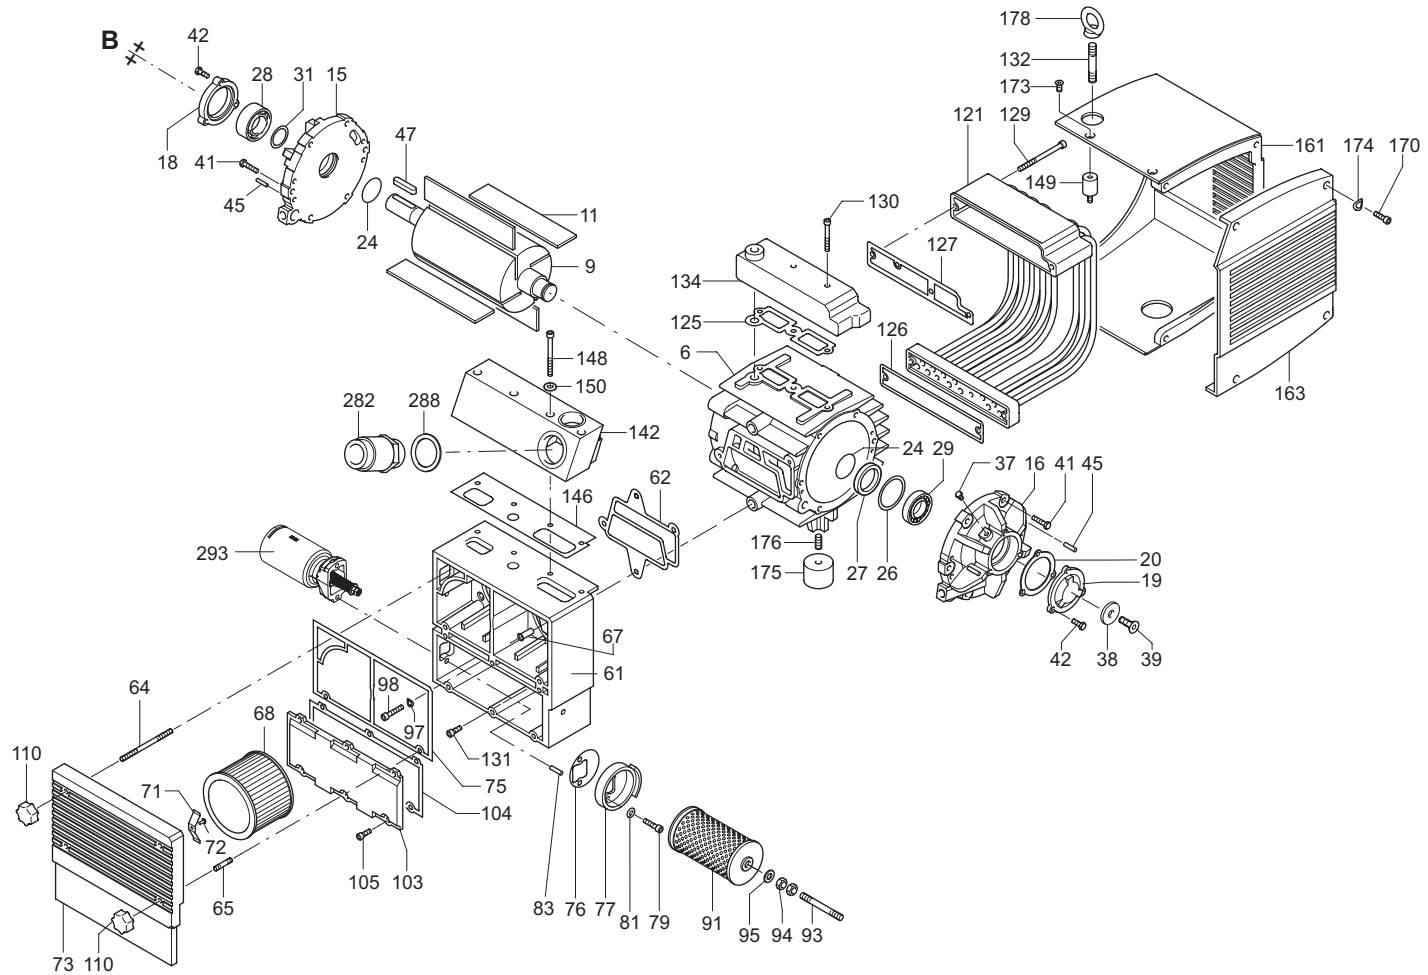

PICCHIO
2200

Teil A
Part A
Partie A
Parte A