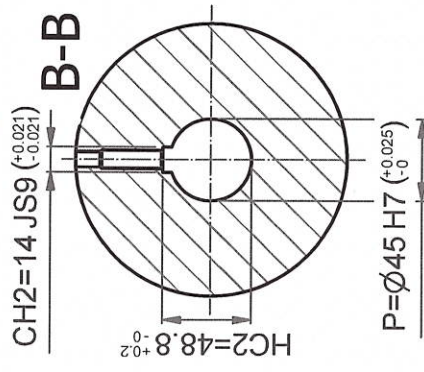

# MOTOR SIDE

25729  
5270  
22308  
1333 M

# GEARBOX SIDE

ROTOFLUID COUPLING ALFA 65 K2 D=75 WITH BRAKE DRUM FRD7  
400x150 P=45

Weight / Peso Kg  
128.4

Pos.	Q.ty	Code	Description
3	1	1333M	Fusible Plug 1/2" Gas 145° Red
2	1	--	Rotoflexi Coupling FRD7 400x150 P=45
1	1	--	Rotofluid Coupling Alfa 65 K2 D=75