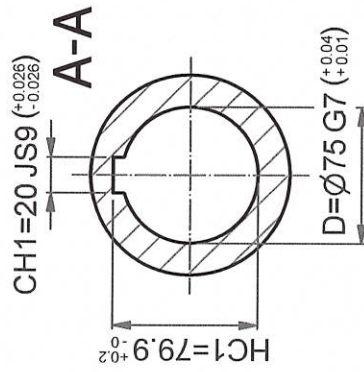

# MOTOR SIDE

25729  
5270  
22308  
1333 M

# GEARBOX SIDE

ROTOFLUID COUPLING ALFA 65 K2 D=75 WITH BRAKE DRUM FRD7  
400x150 P=45

Weight / Peso Kg  
128.4

Pos.	Q.ty	Code	Description
3	1	1333M	Fusible Plug 1/2" Gas 145° Red
2	1	--	Rotoflexi Coupling FRD7 400x150 P=45
1	1	--	Rotofluid Coupling Alfa 65 K2 D=75

Customer / Cliente	--		
Designer	E. Bonomi	Sheet / Foglio	20-6816
Date / Data	31/03/2019	Variant / Rev	00
Scale / Scala	1:3		
Internal Ref. / Rif. Int.	--		
Quotation / Costo	--		

WESTCAR S.r.l. - Via Monte Rosa, 14 - 20149 MILANO - Italy - Tel. 02.76110319 - Fax. 02.76110041 - www.westcar.it - e-mail: info@westcar.it