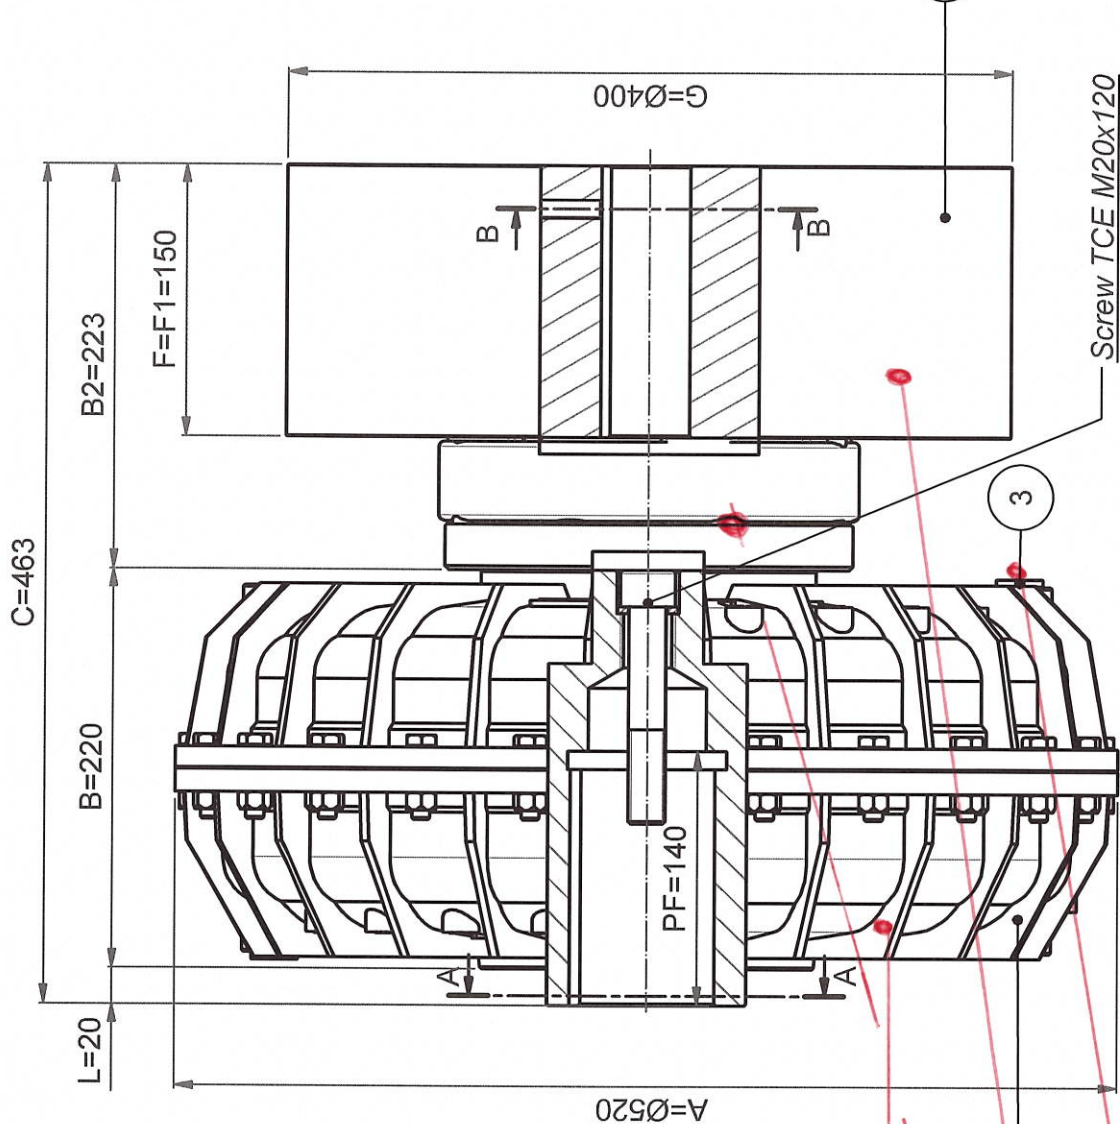

# MOTOR SIDE

25729  
5270  
22308  
1333 M

# GEARBOX SIDE

ROTOFLUID COUPLING ALFA 65 K2 D=75 WITH BRAKE DRUM FRD7  
400x150 P=45

Weight / Peso Kg  
128.4

Pos.	Q.ty	Code	Description
3	1	1333M	Fusible Plug 1/2" Gas 145° Red
2	1	--	Rotoflexi Coupling FRD7 400x150 P=45
1	1	--	Rotofluid Coupling Alfa 65 K2 D=75

Customer / Cliente	--		
Designer	E. Bonomi	Sheet / Foglio	20-6816
Date / Data	31/03/2019	Variant / Rev	00
Scale / Scala	1:3		
Internal Ref. / Rif. Int.	--		
Quotation / Costo	--		

WESTCAR S.r.l. - Via Monte Rosa, 14 - 20149 MILANO - Italy - Tel. 02.76110319 - Fax. 02.76110041 - www.westcar.it - e-mail: info@westcar.it