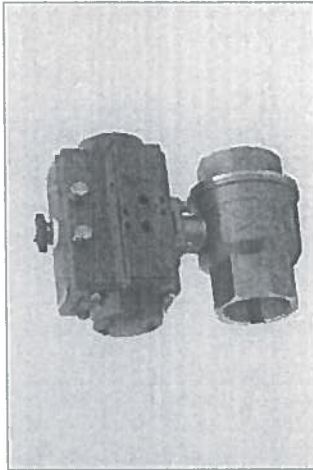

SUCHE

AUTOMATISIERTE VENTILE > PNEUMATISCHE ANTRIEBE > 2 vie > 8P0003000 - 8P000400

PNEUMATISCHE ANTRIEBE
ALLGEMEINE
SPEZIFIKATIONEN
0-90° ANTRIEBE
0-180° ANTRIEBE
EDELSTAHLANTRIEB
ZUBEHÖR

ELEKTRISCHE ANTRIEBE
ALLGEMEINE
SPEZIFIKATIONEN
ELEKTRISCHE ANTRIEBE

AUTOMATISIERTE VENTILE
PNEUMATISCHE ANTRIEBE
ELEKTRISCHE ANTRIEBE

ELEKTRISCHE ANTRIEBE
BAUREIHE 86
ALLGEMEINE
SPEZIFIKATIONEN
ELEKTRISCHE ANTRIEBE
SERIE 86

Series 2 vie

Artikel ~~8P0003000~~ 8P000400

2-Wege-Kugelhahn (Valpres Art. 703000) aus Edelstahl AISI 316, Gewinde 1/1, antistatik, mit Antrieb. Nicht geeignet für Lösungsmittel.